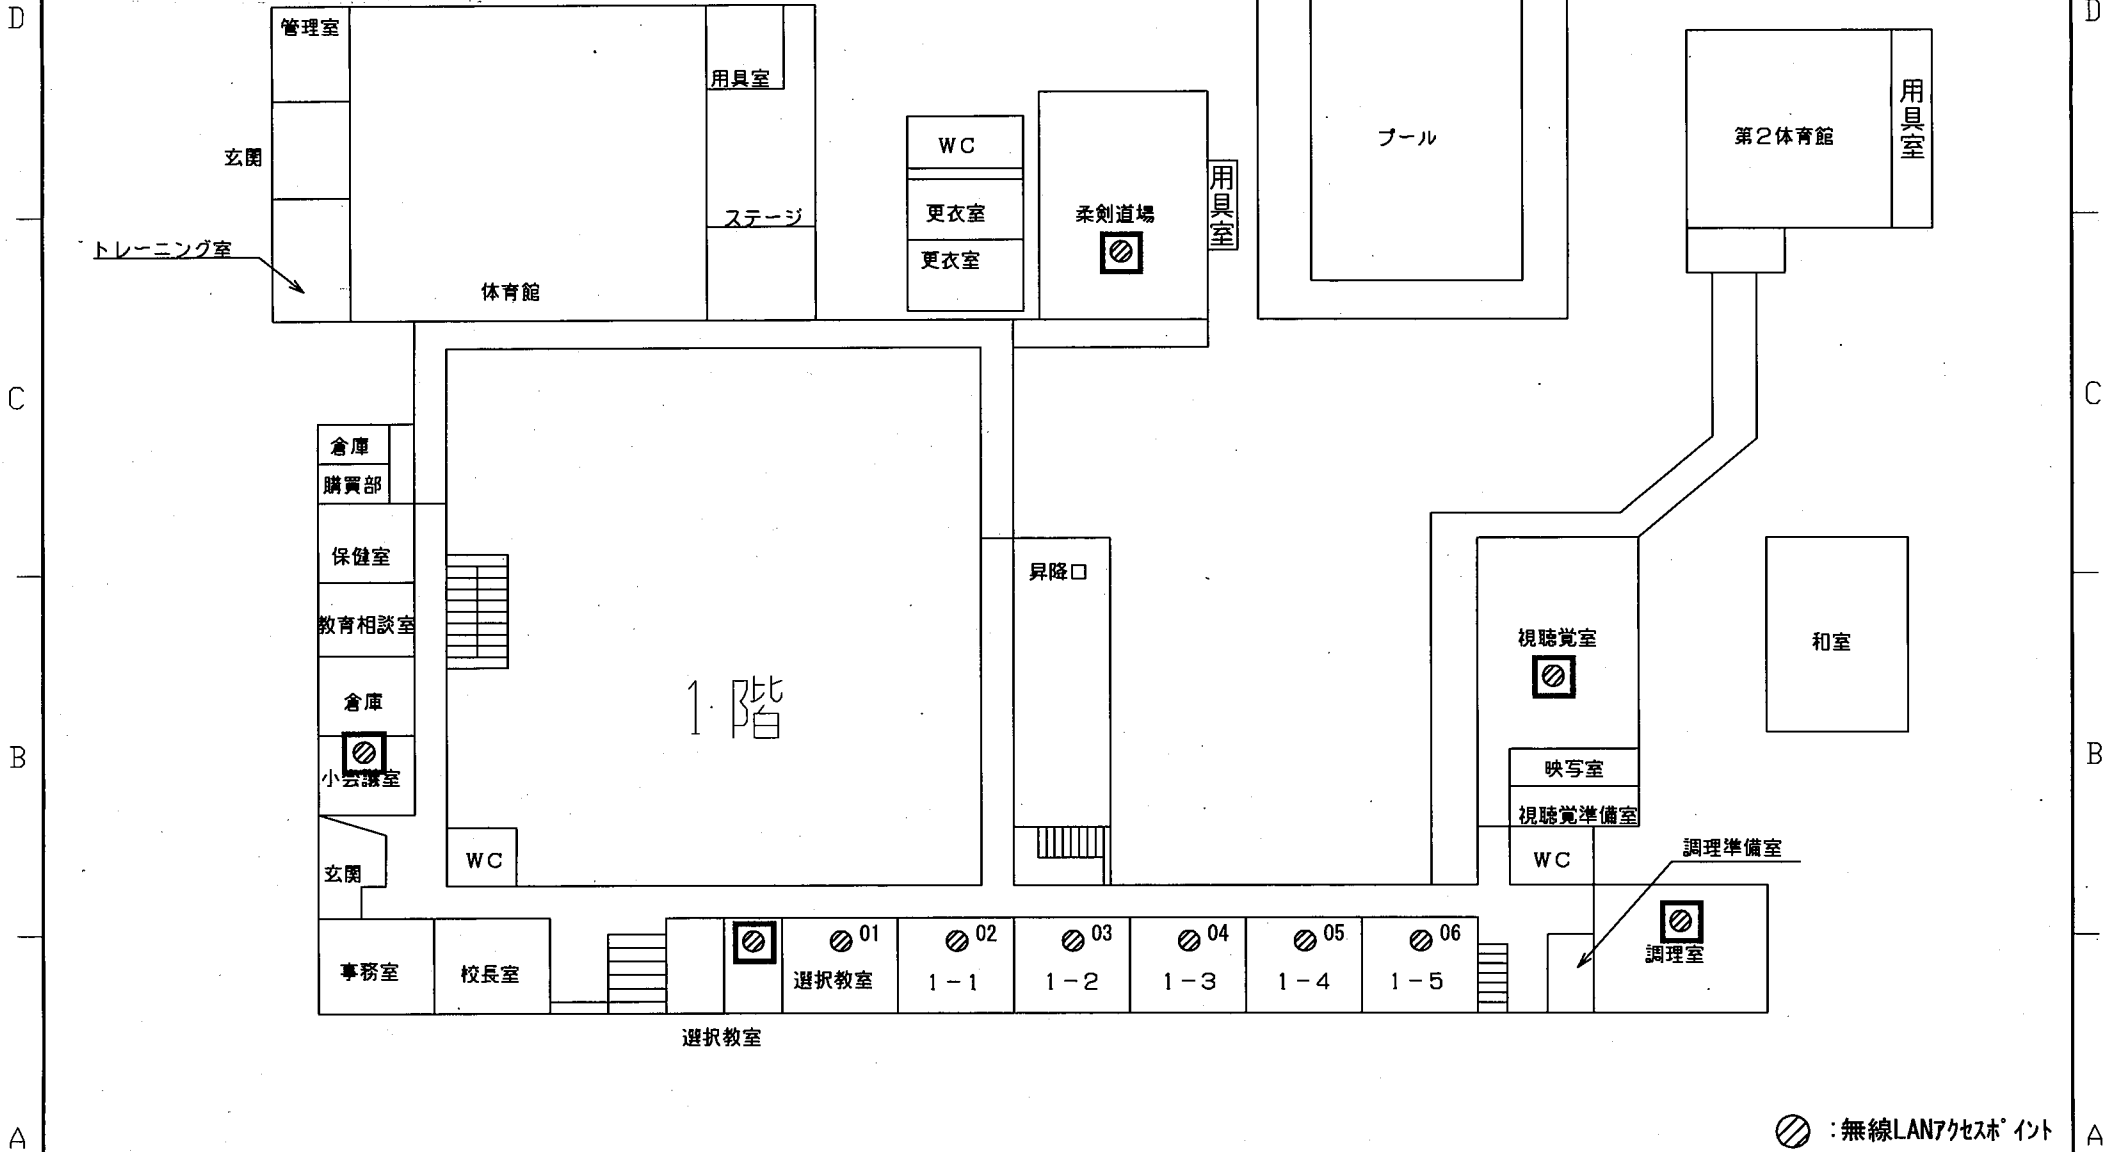

6 5 4 3 2 1

別紙1 無線LAN配置図(1階~4階)

無線LANアクセスポイント  既設  当該業務委託による配置

 : 無線LANアクセスポイント

版数	年月日	記事	設計	査閲	承認	作成年月	名称	図面番号
1	-					-	福島県立須賀川高等学校	25-01
						尺度 N.S	図面名称	
							福島県立須賀川高等学校 1階平面図	

6 5 4 3 2 1

⊘ : 無線LANアクセスポイント

版数	年月日	記事	設計	査閲	承認	作成年月	名称	図面番号
1	-	-				-	福島県立須賀川高等学校	25-02
						尺度	図面名称	
						N.S	福島県立須賀川高等学校 2階平面図	

6 5 4 3 2 1

⊘ : 無線LANアクセス点

版数	年月日	記事	設計	査閲	承認	作成年月	名称	図面番号
1	-	-				-	福島県立須賀川高等学校	25-03
						尺度	図面名称	
						N.S	福島県立須賀川高等学校 3階平面図	

6 5 4 3 2 1

⊘ : 無線LANアクセスポイント

版数	年月日	記事	設計	査閲	承認	作成年月	名称	図面番号
1	-	-				-	福島県立須賀川高等学校	25-04
						尺度 N.S	図面名称 福島県立須賀川高等学校 4階平面図	

6 5 4 3 2 1