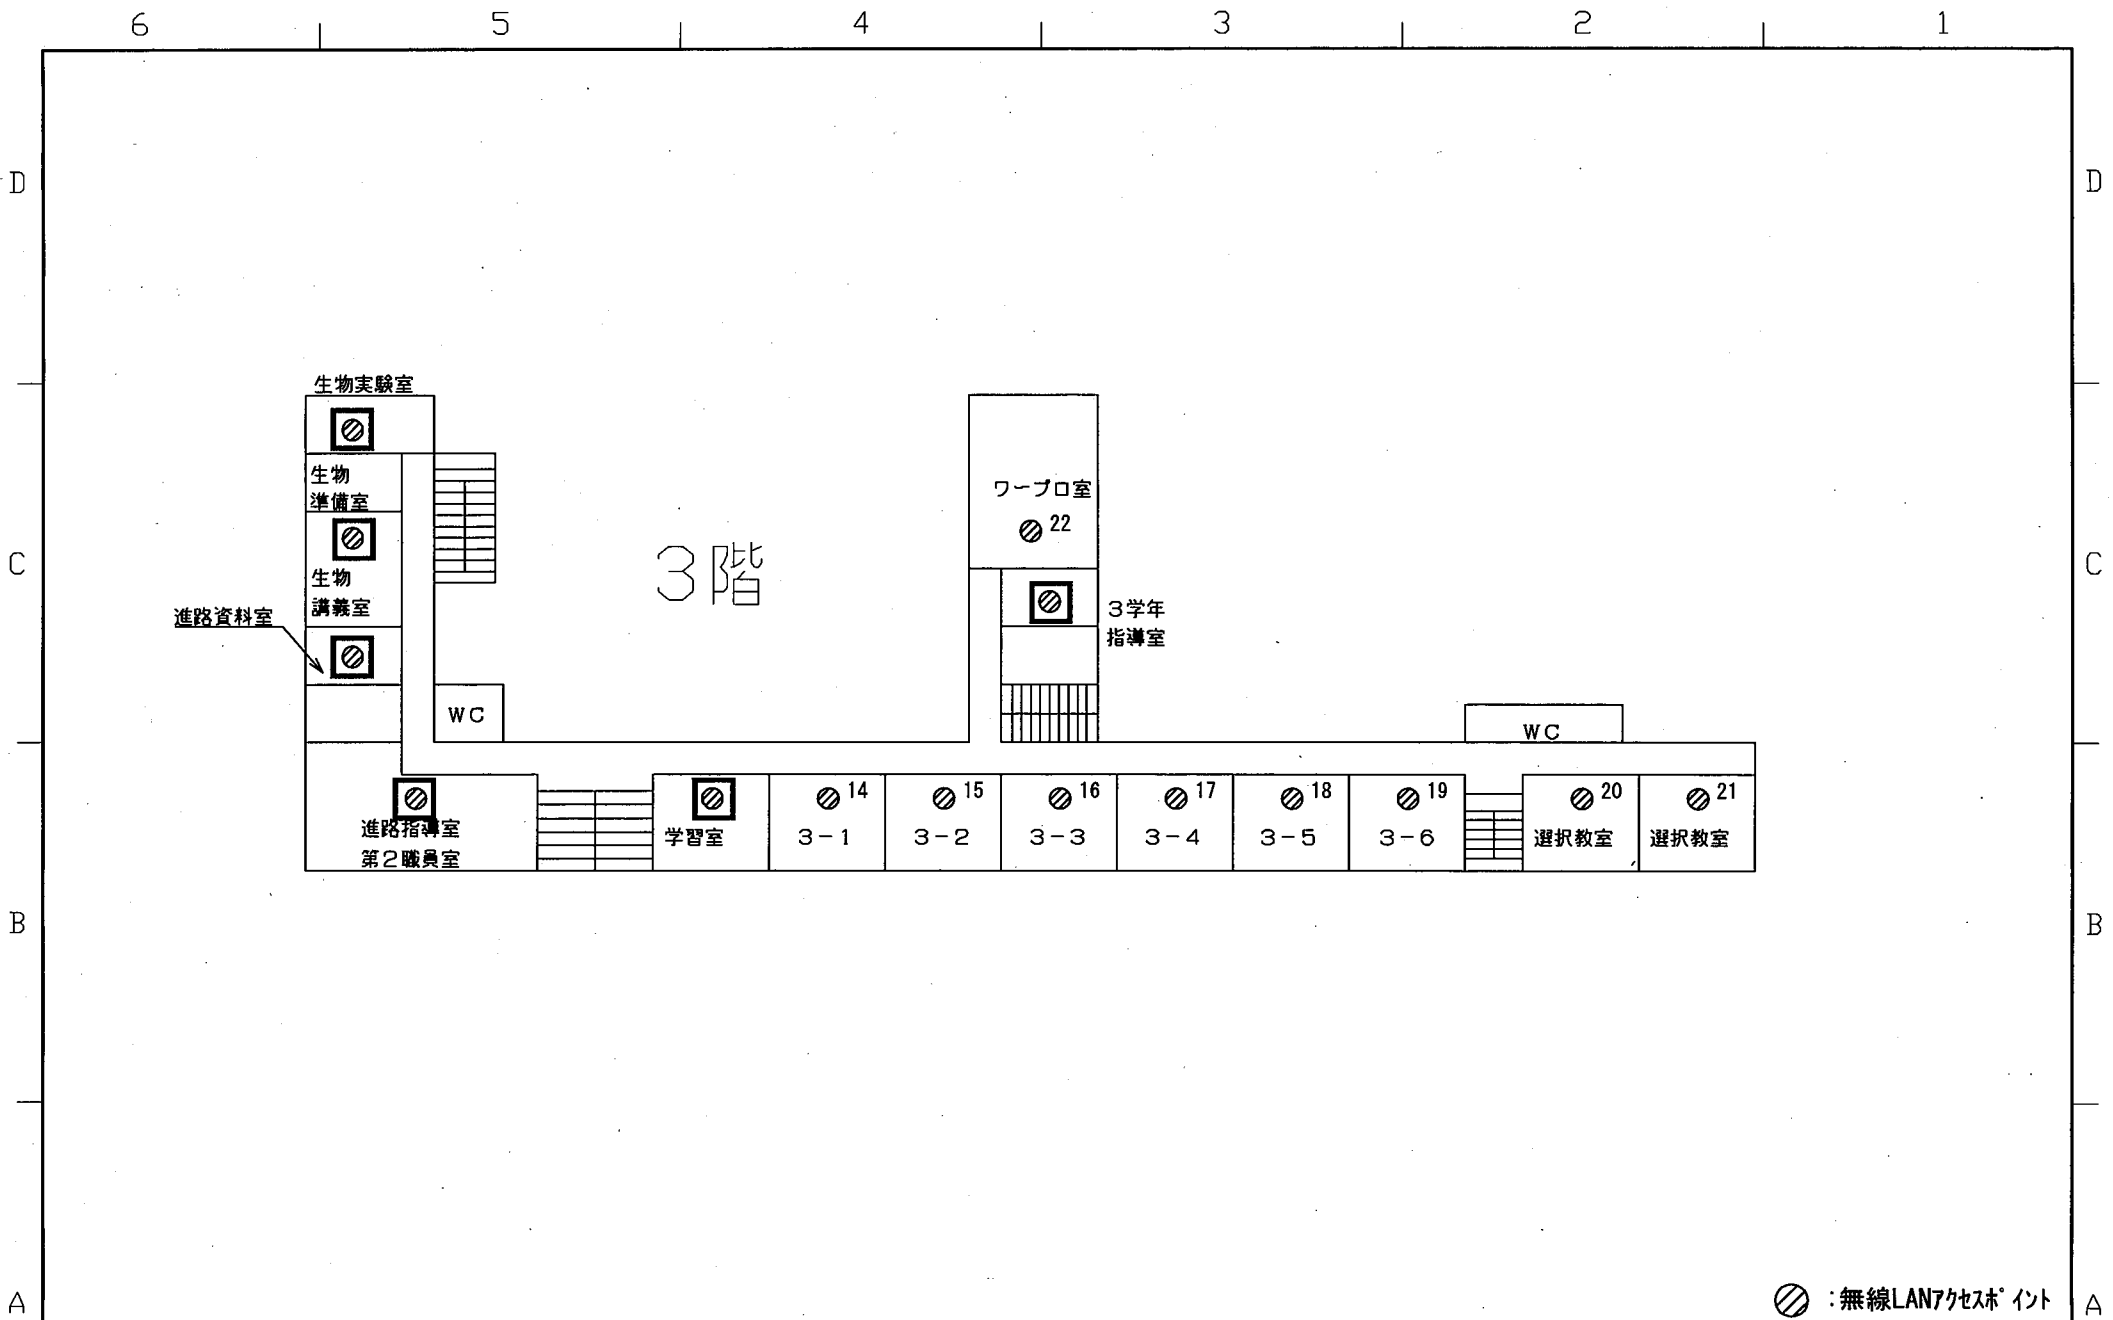

6 5 4 3 2 1

別紙1 無線LAN配置図(1階~4階)

無線LANアクセスポイント  既設  当該業務委託による配置

 : 無線LANアクセスポイント

版数	年月日	記事	設計	査閲	承認	作成年月	名称	図面番号
1	-					-	福島県立須賀川高等学校	25-01
						尺度 N.S	図面名称	
							福島県立須賀川高等学校 1階平面図	

6 5 4 3 2 1

⊘ : 無線LANアクセスポイント

版数	年月日	記事	設計	査閲	承認	作成年月	名称	図面番号
1	-	-				-	福島県立須賀川高等学校	25-02
						尺度	図面名称	
						N.S	福島県立須賀川高等学校 2階平面図	

6 5 4 3 2 1

⊘ : 無線LANアクセス点

版数	年月日	記事	設計	査閲	承認	作成年月	名称	図面番号
1	-	-				-	福島県立須賀川高等学校	25-03
						尺度	図面名称	
						N.S	福島県立須賀川高等学校 3階平面図	

6 5 4 3 2 1

⊘ : 無線LANアクセスポイント

版数	年月日	記事	設計	査閲	承認	作成年月	名称	図面番号
1	-	-				-	福島県立須賀川高等学校	25-04
						尺度 N.S	図面名称 福島県立須賀川高等学校 4階平面図	

6 5 4 3 2 1