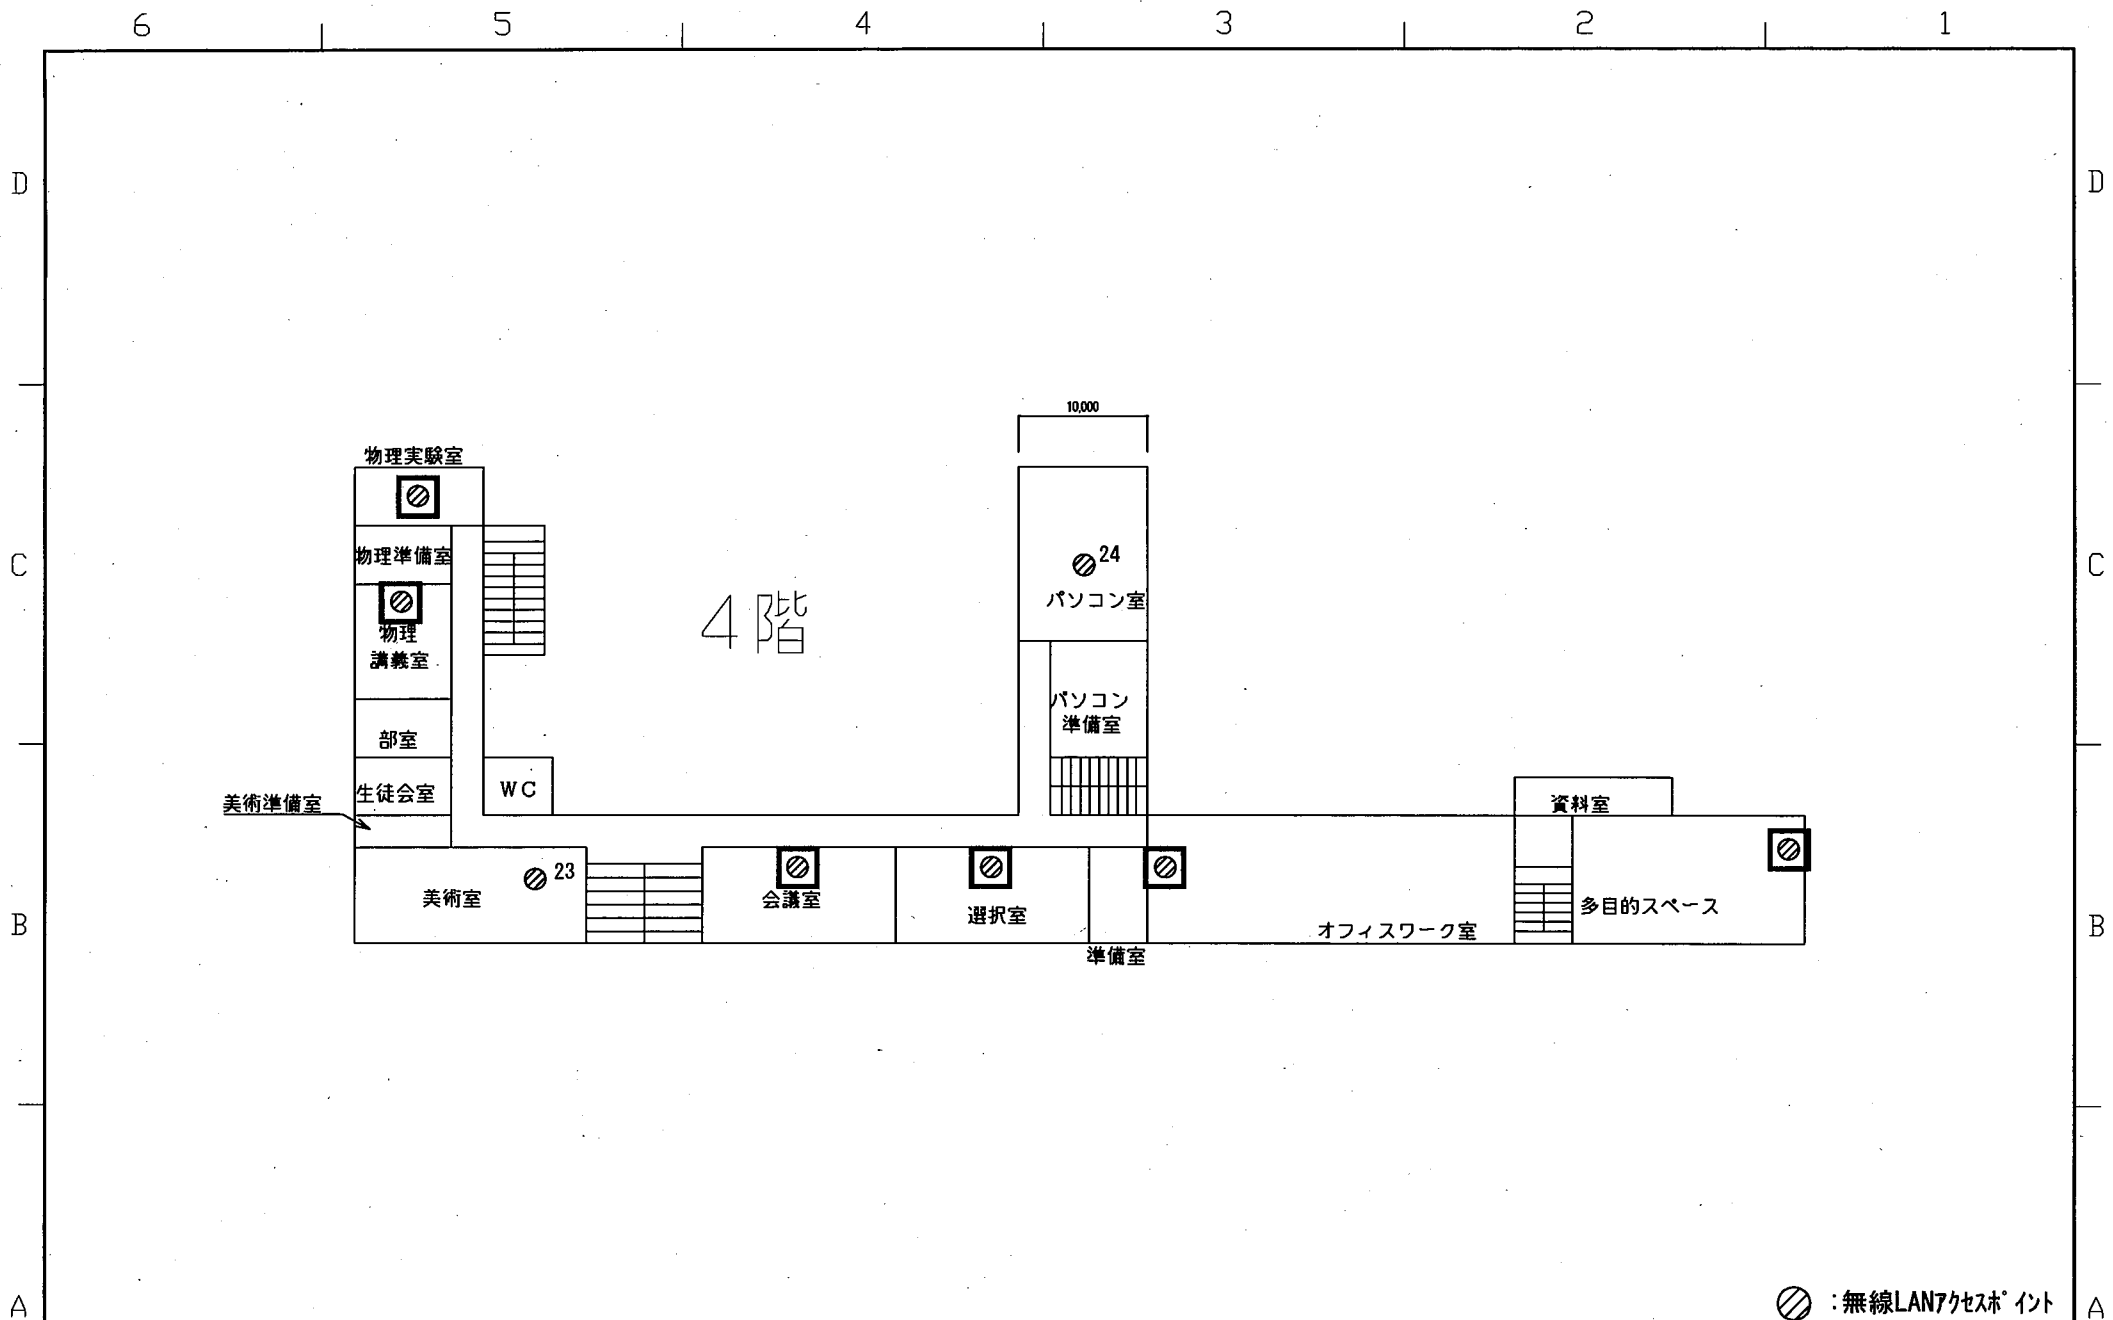

版数	年月日	記事	設計	査閲	承認	作成年月	名称	図面番号
1	-	-				-	福島県立須賀川高等学校	25-02
						尺度	図面名称	
						N.S	福島県立須賀川高等学校 2階平面図	

6 5 4 3 2 1

⊘ : 無線LANアクセス点

版数	年月日	記事	設計	査閲	承認	作成年月	名称	図面番号
1	-	-				-	福島県立須賀川高等学校	25-03
						尺度	図面名称	
						N.S	福島県立須賀川高等学校 3階平面図	

6 5 4 3 2 1

⊘ : 無線LANアクセスポイント

版数	年月日	記事	設計	査閲	承認	作成年月	名称	図面番号
1	-	-				-	福島県立須賀川高等学校	25-04
						尺度 N.S	図面名称 福島県立須賀川高等学校 4階平面図	

6 5 4 3 2 1