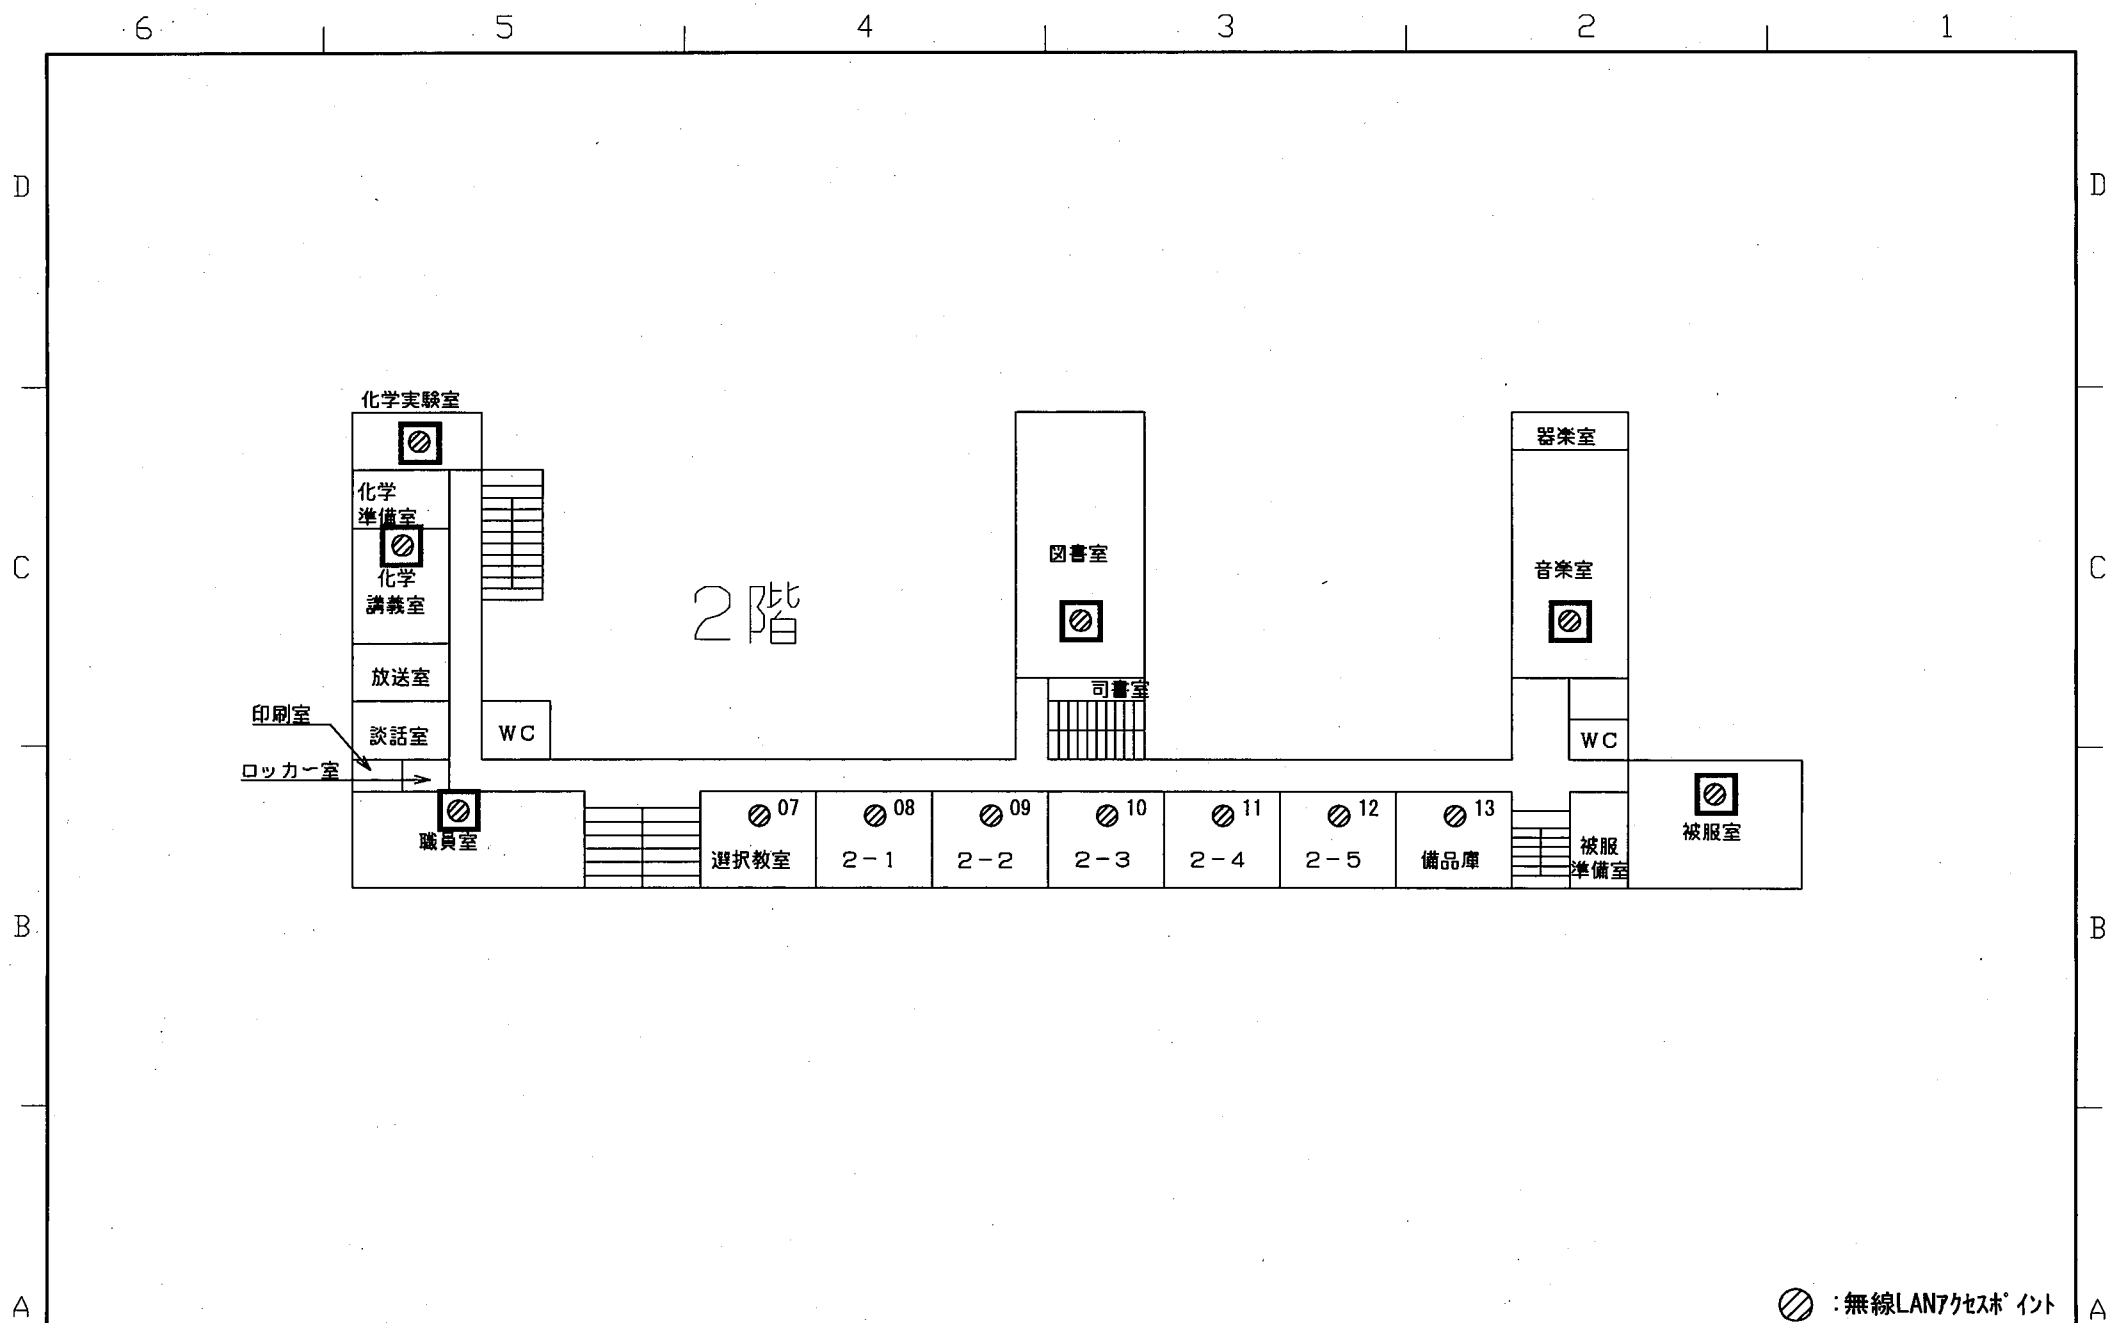

6 5 4 3 2 1

別紙1 無線LAN配置図(1階~4階)

無線LANアクセスポイント  既設  当該業務委託による配置

 : 無線LANアクセスポイント

版数	年月日	記事	設計	査閲	承認	作成年月	名称	図面番号
1	-					-	福島県立須賀川高等学校	25-01
						尺度 N.S	図面名称	
							福島県立須賀川高等学校 1階平面図	

6 5 4 3 2 1

⊘ : 無線LANアクセスポイント

版数	年月日	記事	設計	査閲	承認	作成年月	名称	図面番号
1	-	-				-	福島県立須賀川高等学校	25-02
						尺度	図面名称	
						N.S	福島県立須賀川高等学校 2階平面図	

6 5 4 3 2 1

⊘ : 無線LANアクセス点

版数	年月日	記事	設計	査閲	承認	作成年月	名称	図面番号
1	-	-				-	福島県立須賀川高等学校	25-03
						尺度	図面名称	
						N.S	福島県立須賀川高等学校 3階平面図	

6 5 4 3 2 1

⊘ : 無線LANアクセスポイント

版数	年月日	記事	設計	査閲	承認	作成年月	名称	図面番号
1	-	-				-	福島県立須賀川高等学校	25-04
						尺度 N.S	図面名称 福島県立須賀川高等学校 4階平面図	

6 5 4 3 2 1